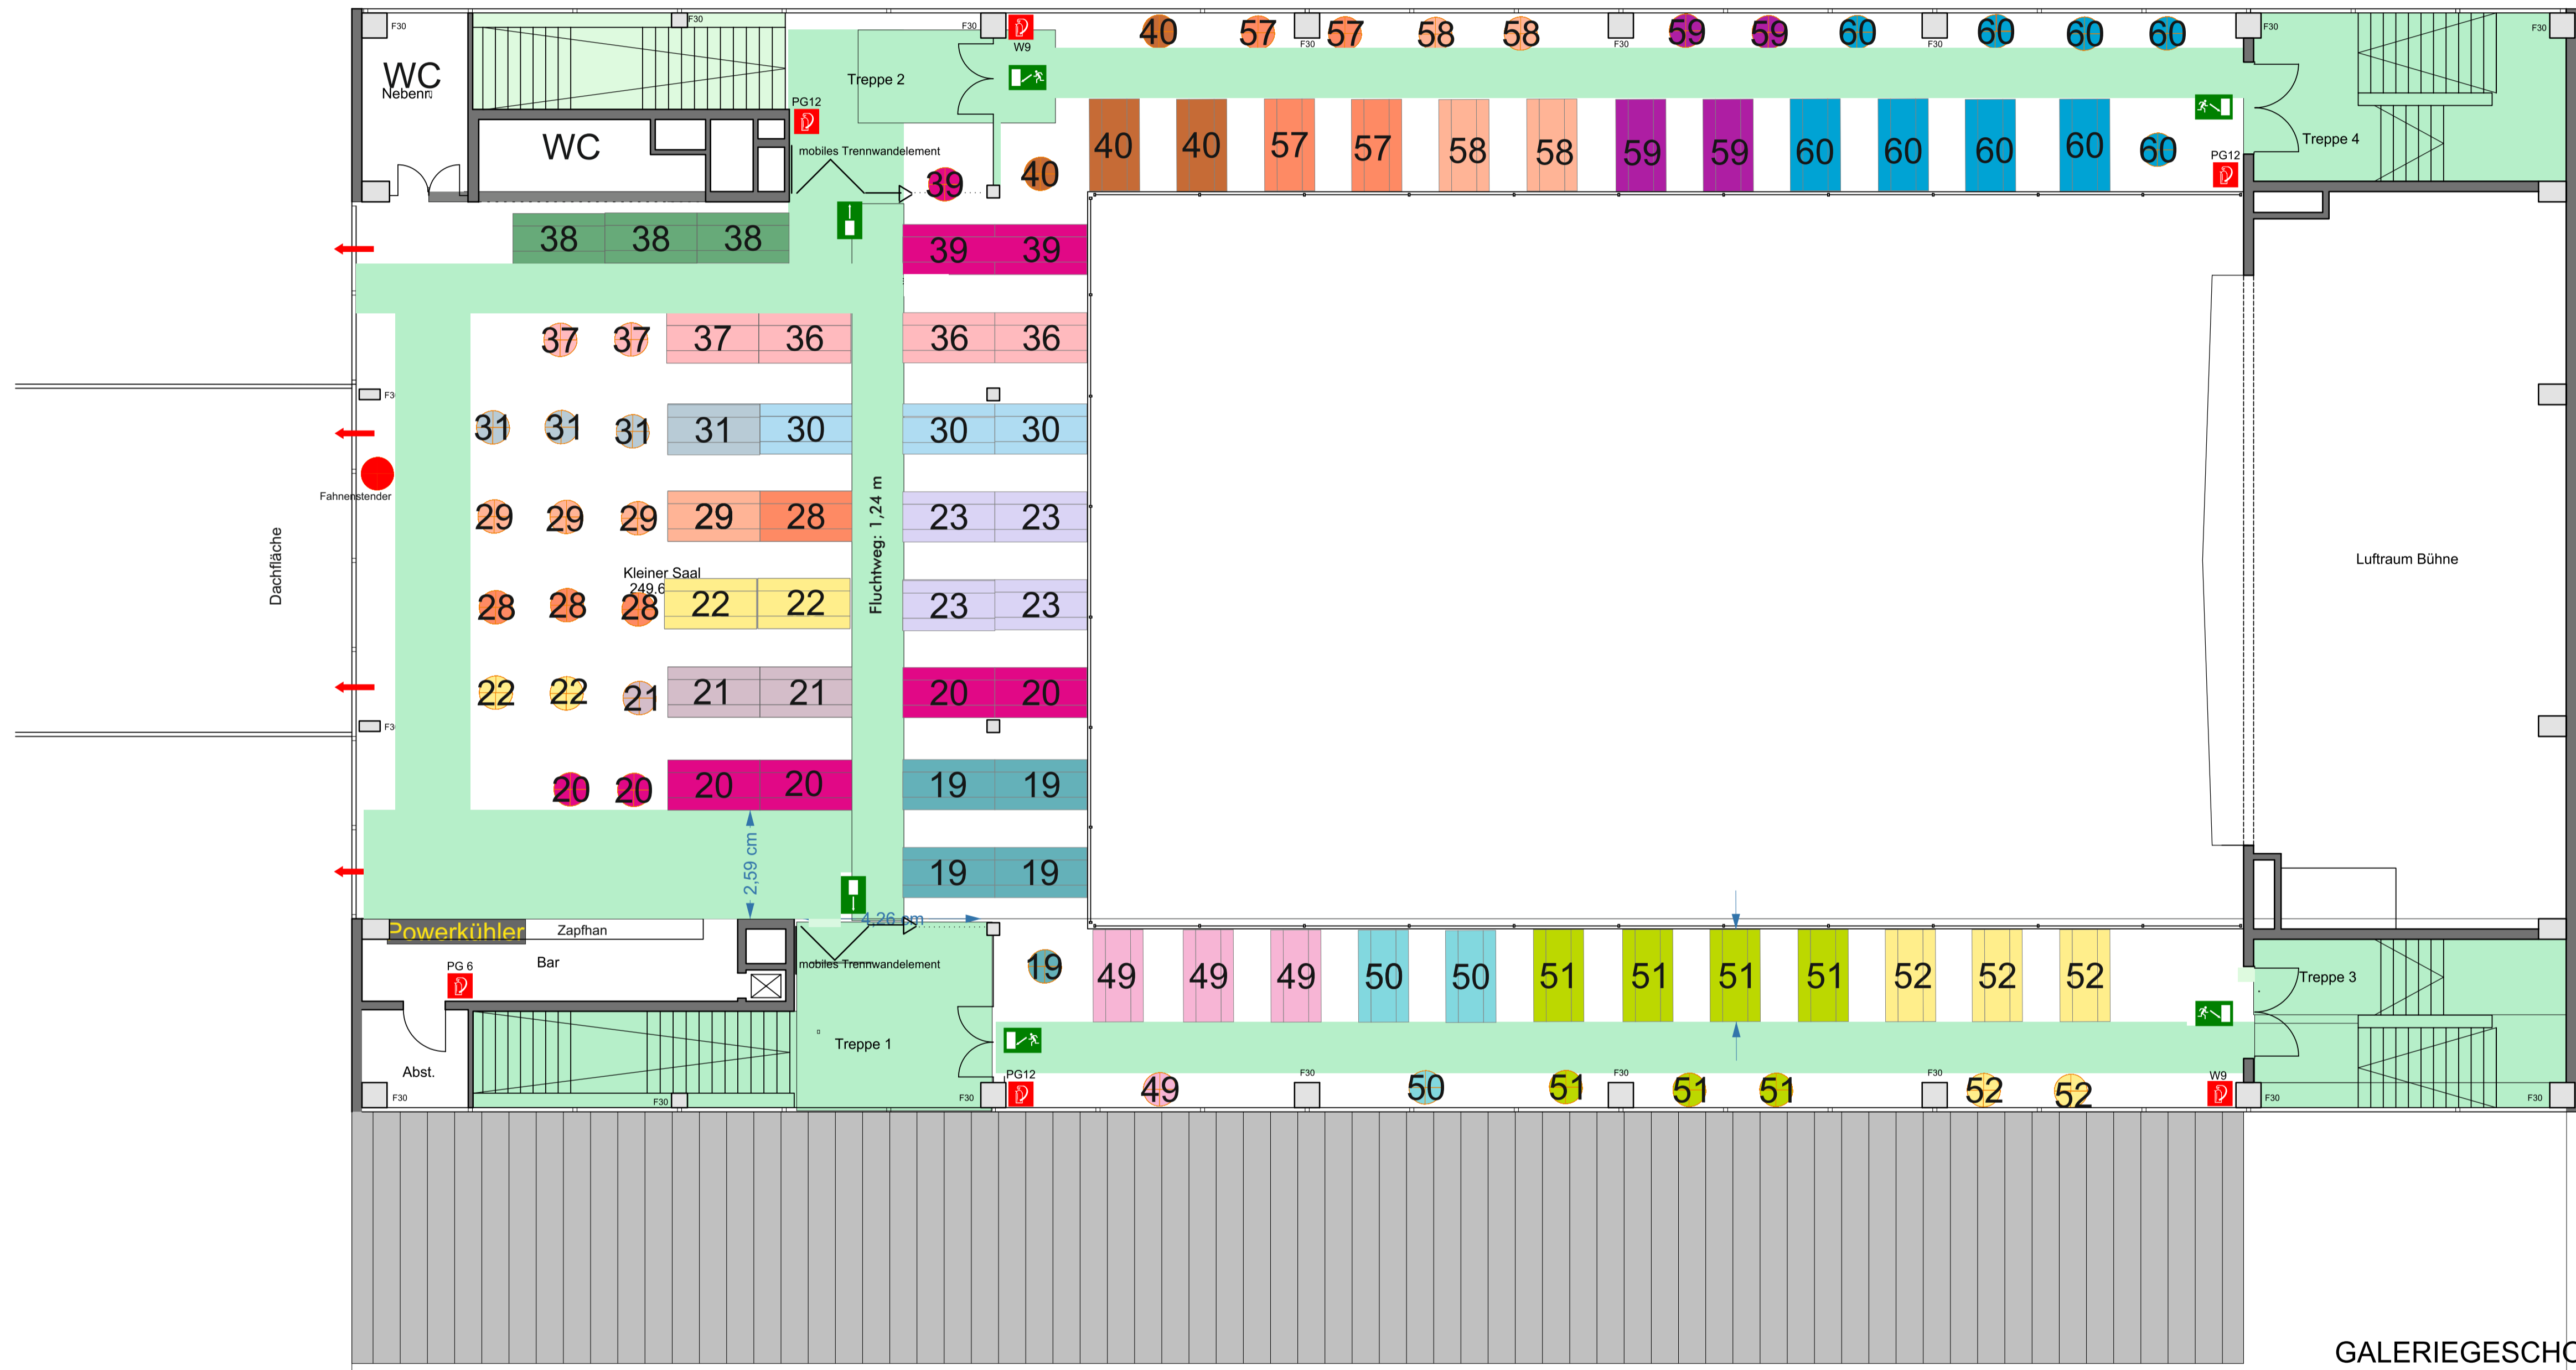

Konzerthalle oben

Kleiner Saal und Empore: 720 Plätze

GALERIEGESCHOSS